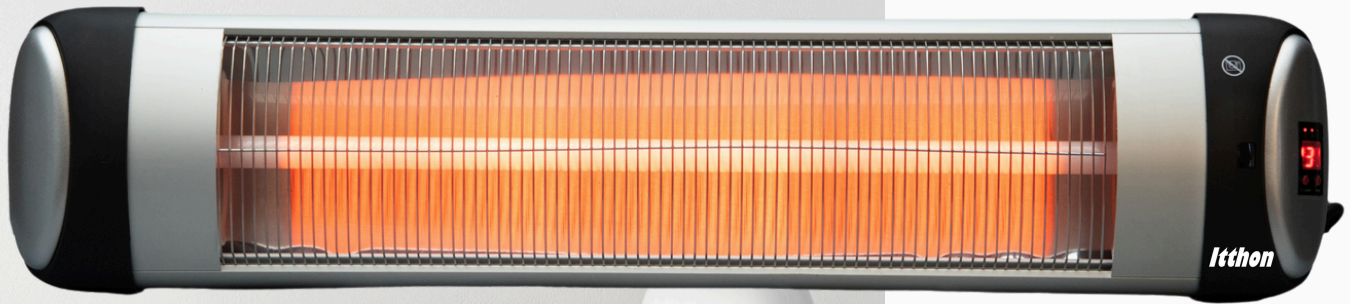

CATÁLOGO CALEFACCIÓN

Itthon

Itthon

Calefacción eléctrica **Exterior**

www.itthoninnovation.com

CE Rohs

Estufa
en
trípode

Opciones de
color trípode

Estufa de exterior

Calefactor barra de cuarzo
instalación en pared o
trípode AC220-240V,50/60Hz

Referencia	Potencia Max	Mecánico	IP34	Peso kg	Dimensión (mm)
JHS-1500	500/1000/1500W	✓	✓	2	605*90*190
JHS-2000	800/1000/2000W	✓	✓	2.75	865*90*190
JHS-2500	800/1600/2500W	✓	✓	2.75	865*90*190
JHS-3000	1000/2000/3000W	✓	✓	3.15	1005*90*190

Estufa
en
trípode

Opciones de
color trípode

Estufa de exterior

Calefactor barra de cuarzo
instalación en pared o trípode
AC220-240V,50/60Hz

Niveles de potencia :

ITTCE-1500N/MN: 500/1000/1500W

ITTCE-2000N/MN: 700/1400/2000W

2000W

AC220-240V,50/60Hz

1. Material cuerpo: acero
2. Elemento calefactor: tubo de cuarzo
3. 8 opciones de calor
4. Temporizador de 8 horas
5. Con mando a distancia e interruptor
6. Puede colocarse en la pared o de pie (base removible)
7. Impermeable IP65
8. Dimensiones 1046*250*250mm